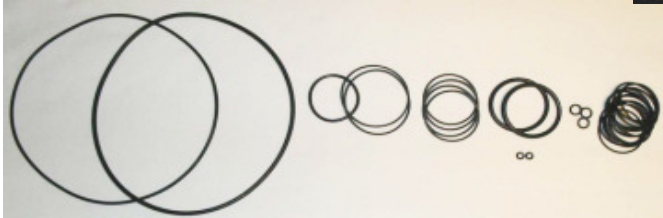

Luolanuoli 65mm, glow (loistaa pimeässä) ->

O-rings for Inspiration Rebreather