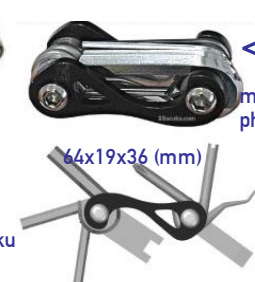

TL117. Silikoninen lähty annostimen kannen (tai hillopurkin) avaamiseen

138, Säädettävä annostimen kannen avain

<- AI0683 Kuusioavaimia (sopii Apeksiin) ja ruuvareita

<- TL110 3kpl kuusioavaimia, venttiilin mutterin avaustryökalu, phillips-ruuvari, täyttöletkun venatryökalu, o-ren gaspiikki, leveä ruuvari annostimen herkkyden säätöön.

TL FHB 1st stage holding bar

7003 "Pulloharja", pit. 20.5cm

112 Haka-avain

ORT O-rengastankki, sis. o-renkaita DIN liittimeen ja työkalu ->

SukellusLuola regusettejä

Regusetit myydään kasattuna ja säädettynä. Säädamme aina regusetin (vähintään alentaja + annostin) alentajien välipaineet ja annostimien herkkyydet ennen laitteen luovuttamista asiakkaalle. Yksittäisen alentajan tai annostimen säädöt tehdään pienestä lisämaksusta.