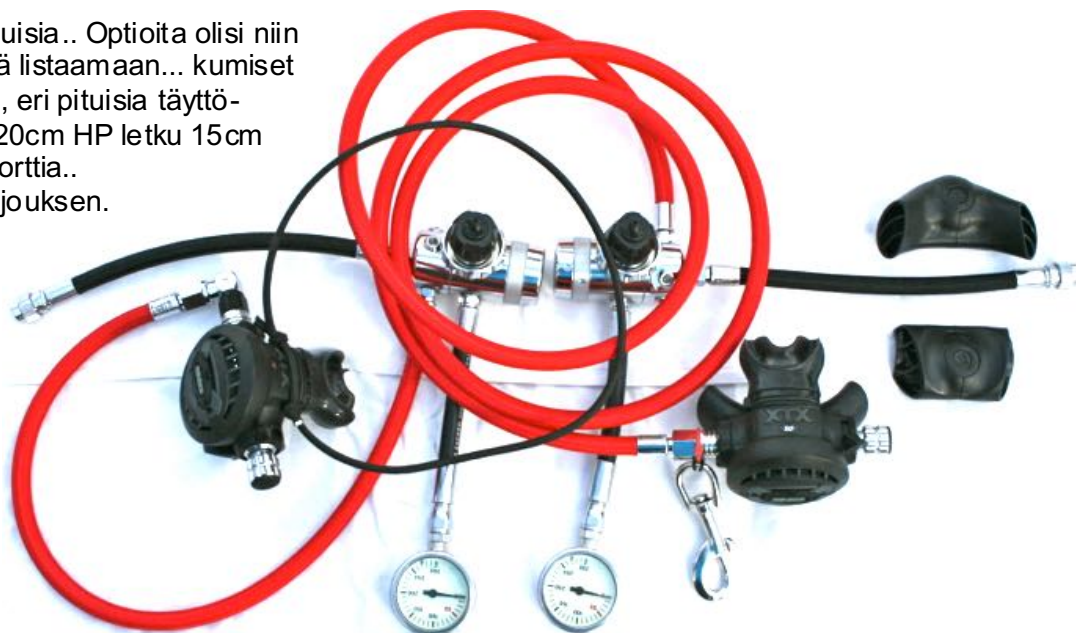

SIDEMOUNT REGUSETTI

SM ReguSetti 1355€ sisältää:

2x tuotteet: DST alentaja, 5. lähtö DST:n perään, XTX50 annostin, vaihtoviikset, SPG52 painemittari,
15cm kuminen HP letku, 25cm Miflex täyttöletku.

1x tuotteet: vara-annostimen kaularipustus, Miflex 210cm & 62cm letkut, 90 asteen kulma, kiinnityshaka.

Erilaisia SM reguSettejä on lukuisia.. Optioita olisi niin paljon ettei niitä kannata lähteä listaamaan... kumiset letkut, eri pituisia regun letkuja, eri pituisia täyttöletkuja, erilainen kulma, ehkä 20cm HP letku 15cm sijasta... ehkä ilman viidettä porttia.. Kerro tarpeesi niin teemme tarjouksen.