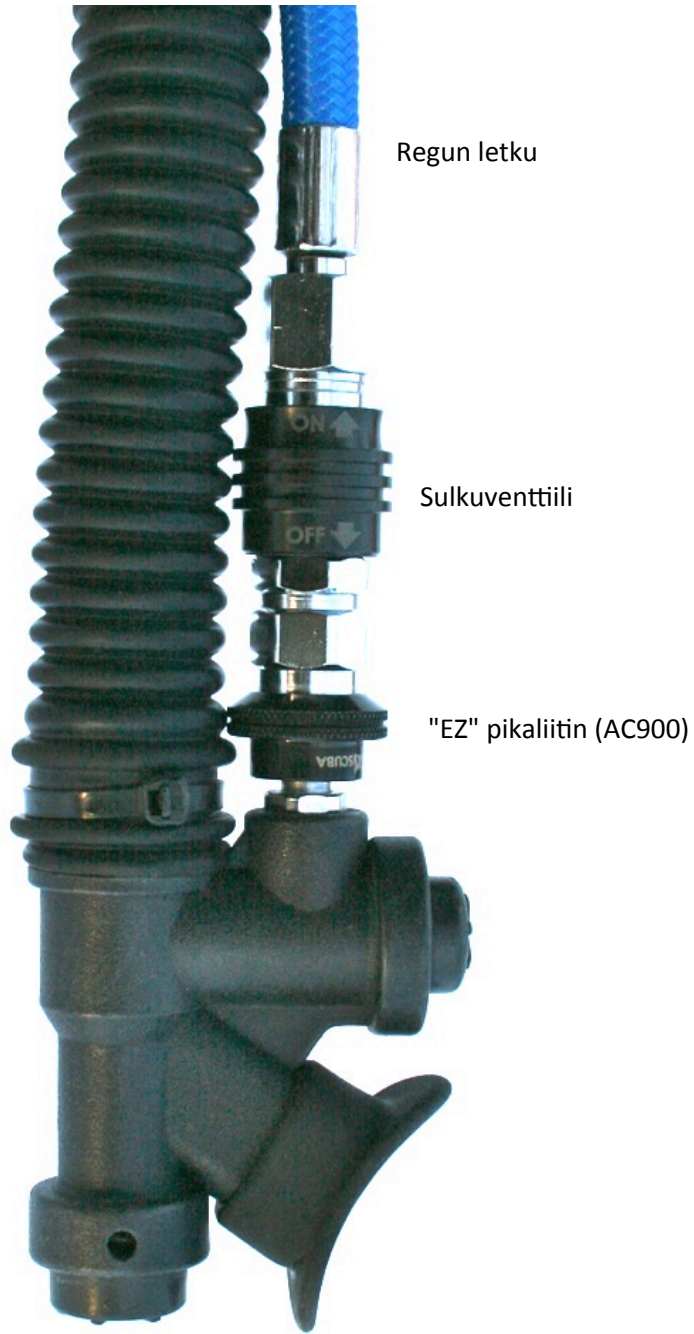

**Sulkuventtiili wingin
täyttimeen**

Regun letku

Sulkuventtiili

"EZ" pikaliitin (AC900)